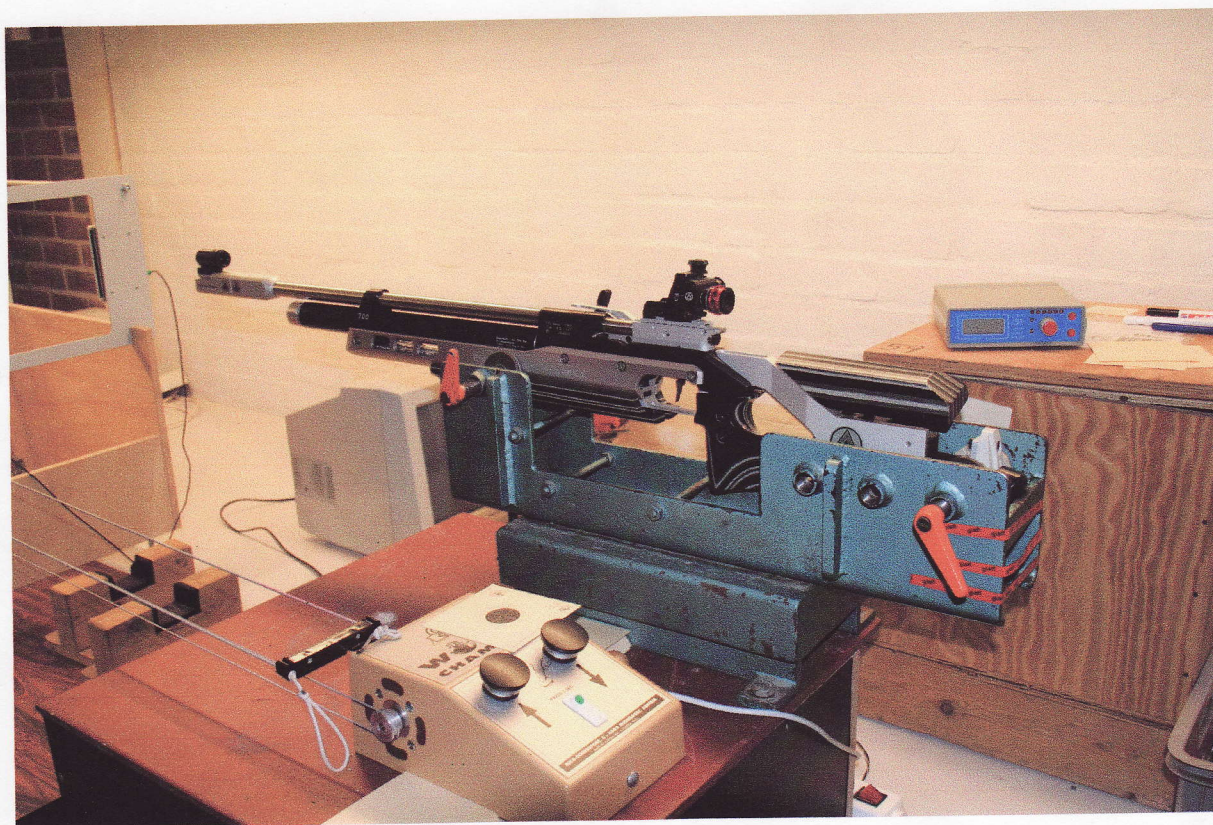

Voor onze producten maak een verbinding met de link van:

www.shotsoft.com
www.eggerdruck.com
www.knestel.de
www.centra-visier.de
www.anschuetz-sport.de
www.headstart.at

www.rika1.com
www.hn-sport.de
www.sauer-shootingsportswear.de
www.mec-shot.de
www.feinwerkbau.de

Wij testen kogels voor u op afspraak.
We gebruiken daarvoor de H&N Finale.

W.H. Schietsport. Art
Eisenhowerstraat 4
7136 LV ZIEUWENT
Tel mob: 06-53132097
Tel: 0544-487815
E-mail willy.hillen@planet.nl